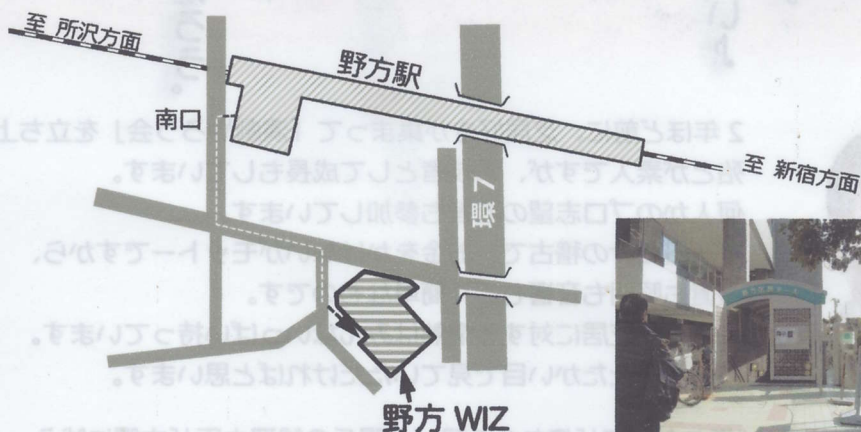

● キャスト ●

第1回(16:00 開演)	【役名】	第2回(19:00 開演)
まっちー 矢野しづ江(しーちゃん) 石鳥弘忠	今井 洋子 孝	まっちー 矢野しづ江(しーちゃん) 石鳥弘忠
イルカだいすき 藤巻恵理子(八重歯)	岡田 夏代	イルカだいすき めつぎさとみ
佐野紀元(謙) 八重樫百江(ももちゃん) ムロ	堀内 昌枝 健太	佐野紀元(謙) やなだつねこ(つんちゃん) 柏崎コースケ
鴨志田安洋(くろすけ) たはらみずほ 河野純子	藤田 律子 由香	鴨志田安洋(くろすけ) 海野大作 河野純子
小久保和俊(ジェロ) みすず	川上 友恵	小久保和俊(ジェロ) みすず
夏海 桂(なつみ) 工藤 薫(かりん)	三浦 絵里	夏海 桂(なつみ) 湯浅ゆうこ(ねこぼん)
三島可愛(けい) めつぎさとみ 大羽秀樹	かおり 明美 山崎	工藤 薫(かりん) 藤巻恵理子(八重歯) 飯島巧士(こーちゃん)
やなだつねこ(つんちゃん) 湯浅ゆうこ(ねこぼん)	真理子 和歌子	八重樫百江(ももちゃん) たはらみずほ

( )内は趣味人倶楽部でのハンドルネーム

● スタッフ ● 作・演出 畑 嶺明 / 演出助手・大羽秀樹 / 舞台監督 富田一三

● 会 場 ● **中野区 野方区民ホール**

中野区野方 5-3-1 野方 WIZ 地下2階
西武新宿線「野方」駅南口から徒歩3分

入り口付近